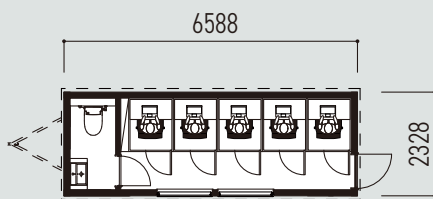

MWB

MOBILE
WORK BOOTH

ハカドルオフィスは モバイルブース。

全体

- タテ向き座り -

長辺立面図

平面図

短辺立面図

短辺展開図

長辺展開図

内部

- ヨコ向き座り -

MINIMAL DESIGN CONCEPT

Pa・0 [パオ]
ミニマル・ワークブース

W : 1000 D : 1200 H : 2160

重量 : 170kg

PAO-1012 × 1 booth

※扉の有効開口は 670mm です。

MWB

MOBILE
WORK BOOTH

ブースがモバイル、 だから使い方イロイロ。

持ち運べる
建築現場事務所

通勤時間を削減できる
駅前オフィス

仮設ではない
災害用避難所