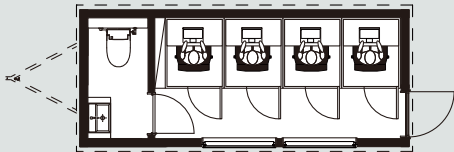

PAO-1012 × 1 booth

※扉の有効開口は 670mm です。

MWB

MOBILE
WORK BOOTH

ブースがモバイル、 だから使い方イロイロ。

持ち運べる
建築現場事務所

通勤時間を削減できる
駅前オフィス

仮設ではない
災害用避難所

ブース

【7M】

【6M】

バリエーション

MINIMAL DESIGN CONCEPT

Pa・0【パオ】
ミニマル・ワークブース

PAO-1218 × 3 booth

PAO-1012 × 2 booth