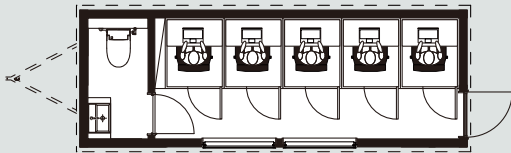

PAO-1012 × 1 booth

※扉の有効開口は 670mm です。

MWB

MOBILE
WORK BOOTH

ブースがモバイル、 だから使い方イロイロ。

持ち運べる
建築現場事務所

通勤時間を削減できる
駅前オフィス

仮設ではない
災害用避難所

ブース

【7M】

【6M】

バリエーション

MINIMAL DESIGN CONCEPT

Pa・0【パオ】
ミニマル・ワークブース

PAO-1218 × 3 booth

PAO-1012 × 2 booth