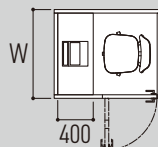

MWB

MOBILE
WORK BOOTH

ハカドルオフィスは モバイルブース。

全体

- タテ向き座り -

長辺立面図

平面図

短辺立面図

短辺展開図

長辺展開図

内部

- ヨコ向き座り -

MINIMAL DESIGN CONCEPT

Pa・0 [パオ]
ミニマル・ワークブース

W : 1000 D : 1200 H : 2160

重量 : 170kg

PAO-1012 × 1 booth

※扉の有効開口は 670mm です。

MWB

MOBILE
WORK BOOTH

ブースがモバイル、 だから使い方イロイロ。

持ち運べる
建築現場事務所

通勤時間を削減できる
駅前オフィス

仮設ではない
災害用避難所

ブース

【7M】

【6M】

バリエーション

MINIMAL DESIGN CONCEPT

Pa・0【パオ】
ミニマル・ワークブース

PAO-1218 × 3 booth

PAO-1012 × 2 booth